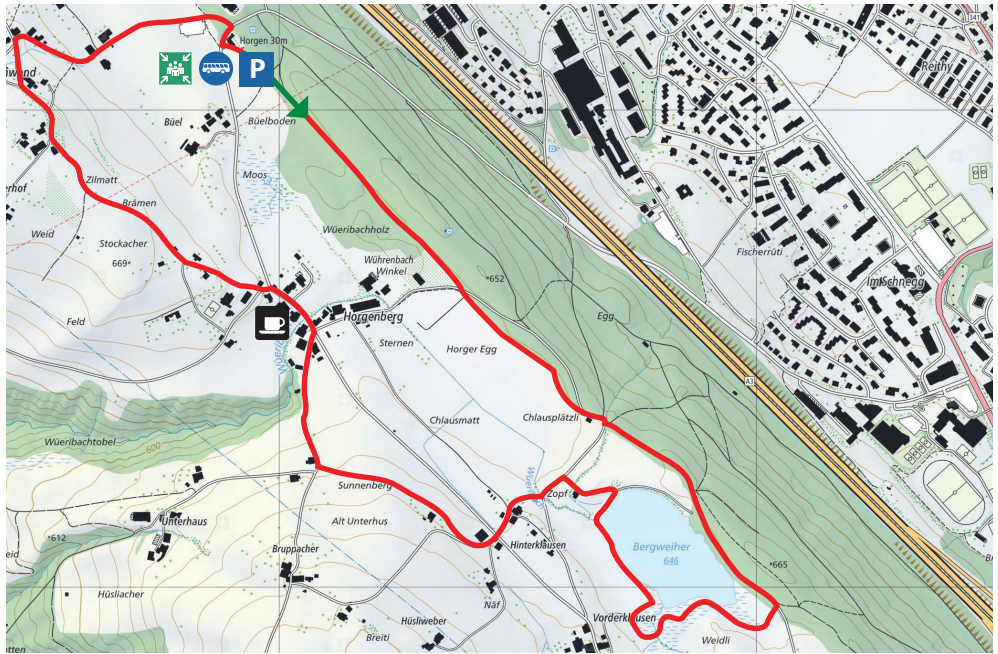

MURIMOOS

2

Bushaltestelle Horgenberg, Moorschwand

Haltestelle Horgenberg, Moorschwand, Linie 150

Murimoos Parkplatz

Restaurant Wiesenthal